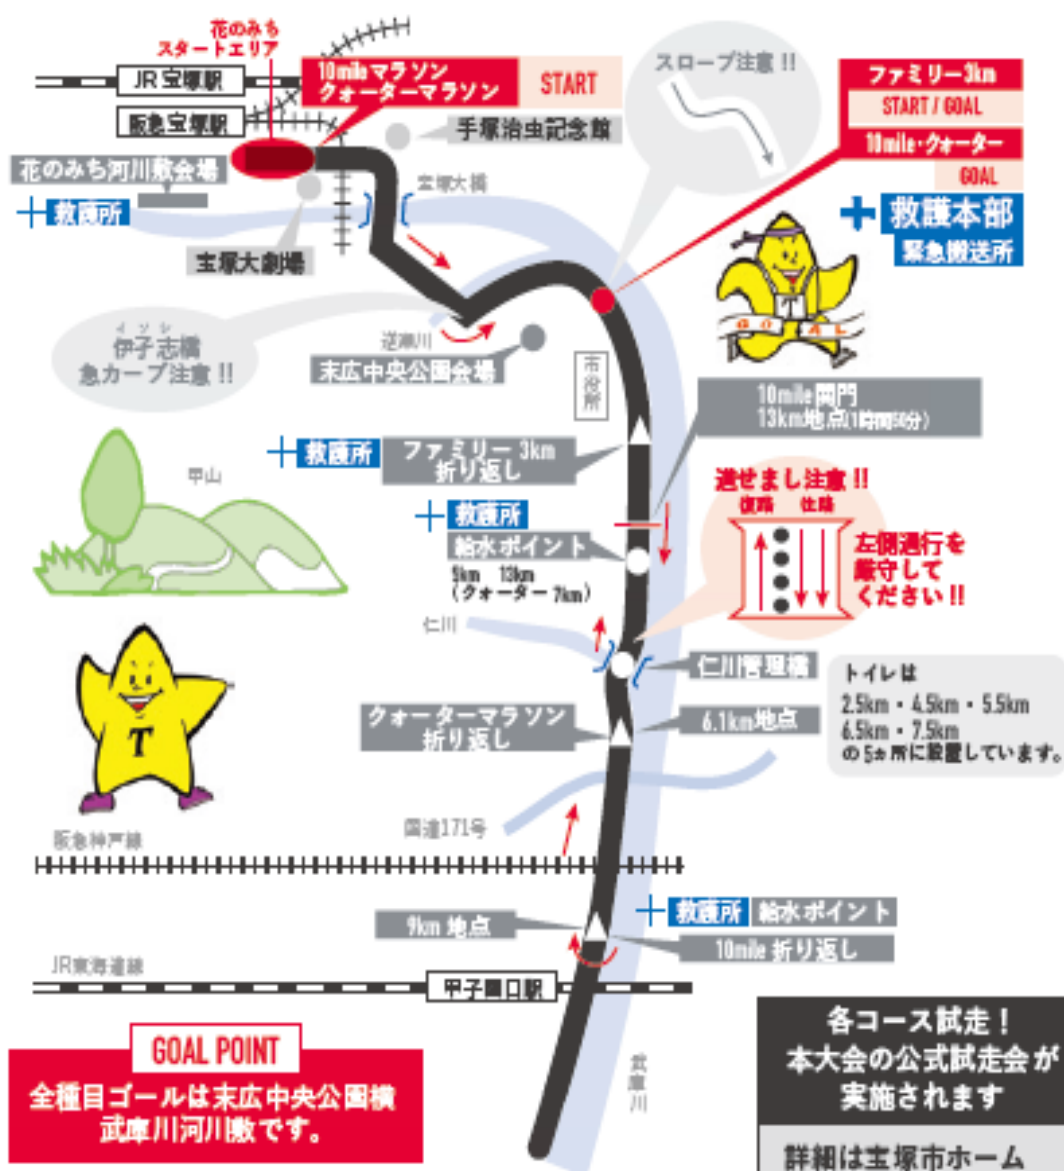

宝塚ハーフマラソン大会 コース図

※河川工事の影響によりコース等が変更になる場合があります。

●10mile/クォーターのスタート・集合場所

JR宝塚駅

START

阪急宝塚駅

宝塚大劇場

花のみち河川敷会場

交通案内 JR宝塚駅・阪急宝塚駅下車 徒歩5分

●ファミリー3kmのスタート・受付

末広中央公園会場

START

アピア3 阪急銀行

アピア2

消防本部

万代

市役所

交通案内 阪急今津駅・逆瀬川駅下車 徒歩15分
または 阪急バス宝塚市役所前下車1分

※高台場と給水スペースが狭いせいで電車、バスなどの公共交通機関もご利用が難しい。迷惑にならないよう、周辺地域の駐車場には絶対に駐車しないでください。

手塚治虫記念館のご案内

●宝塚市立手塚治虫記念館
宝塚市武庫川町7-65
TEL.0797-81-2970

ご案内

●観光先のお問い合わせは
宝塚市観光観光協会 0797-77-2012