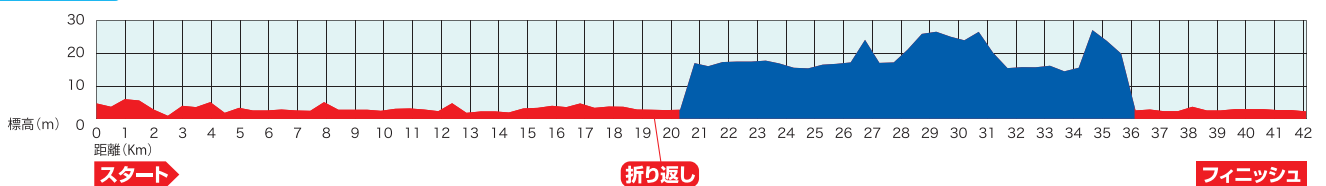

■ 全程馬拉松行進路線圖

コース高低図

※「横濱馬拉松2023」賽程路線並非日本田徑競技聯盟的公認路線。
 ※賽程路線及關卡、給水站、救護站設置地點可能因營運狀況而有所變更。