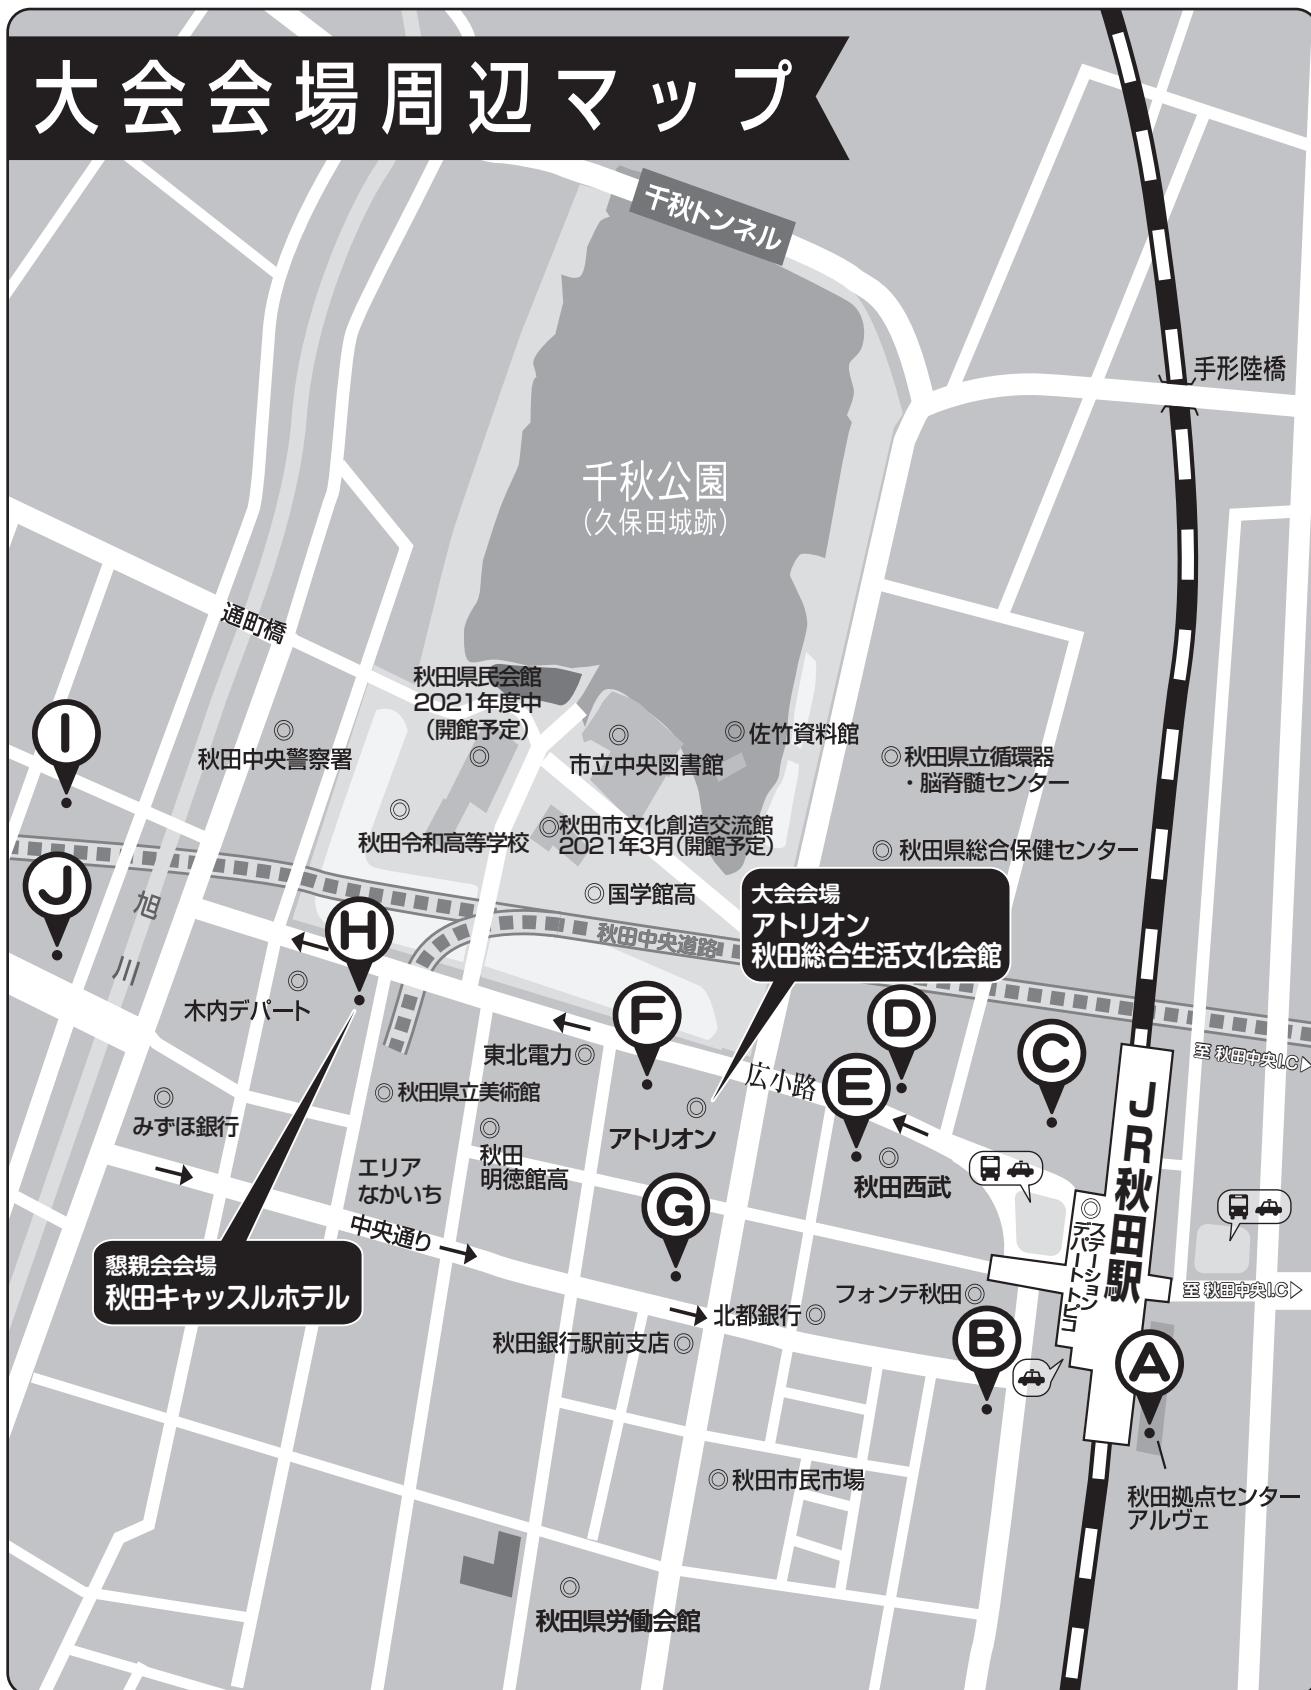

大会会場周辺マップ

宿泊利用ホテル	秋田駅からホテル までの所要時間	ホテルからアトリオン までの所要時間	宿泊利用ホテル	秋田駅からホテル までの所要時間	ホテルからアトリオン までの所要時間
A 東横イン秋田駅東口	徒歩 1分	徒歩 12分	F 中通温泉こまちの湯ドリーミン秋田	徒歩 5分	徒歩 1分
B ホテルアルファワン秋田	徒歩 1分	徒歩 5分	G リッチモンドホテル秋田駅前	徒歩 5分	徒歩 3分
C ホテルメトロポリタン秋田	徒歩 1分	徒歩 5分	H 秋田キャッスルホテル	徒歩 10分	徒歩 5分
D コンフォートホテル秋田	徒歩 3分	徒歩 2分	I イーホテル秋田	徒歩 15分	徒歩 10分
E 秋田ビューホテル	徒歩 3分	徒歩 2分	J ダイワロイネットホテル秋田	徒歩 15分	徒歩 10分