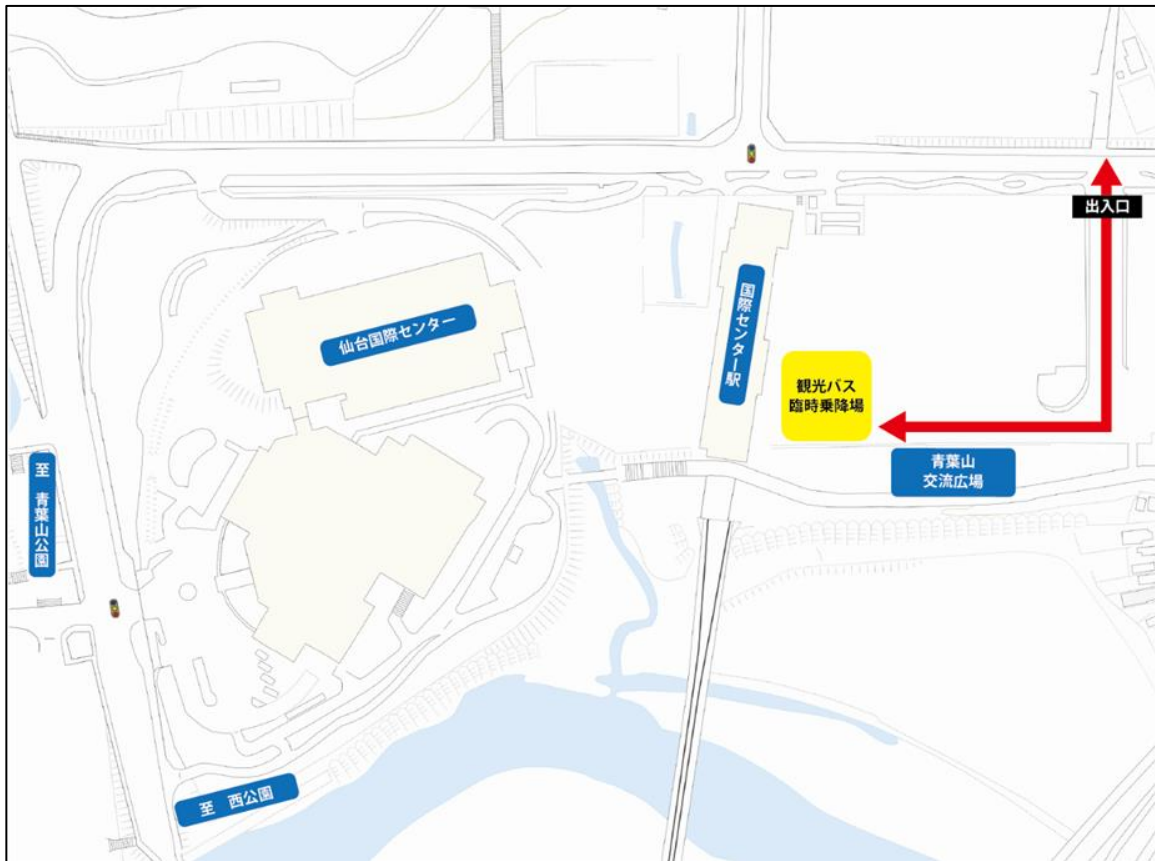

## 「東北絆まつり 2024 仙台」観光バス向け臨時有料駐車場・乗降場利用許可証 販売要領

仙台市で今年開催する「東北絆まつり」へ来場される観光バス向け臨時有料駐車場・乗降場利用許可証を下記のとおり販売いたしますので、記載内容をご確認の上、お申し込みください。

### 【東北絆まつり 2024 仙台 概要】

- ◆ 開催日時(予定)  
6月8日(土)イベント会場 10:00~20:00  
6月9日(日)イベント会場 10:00~17:00 / パレード 13:30~16:00
- ◆ 開催場所  
イベント会場:青葉山公園、西公園 ほか  
パレードコース:定禅寺通(晩翠通交差点)~東二番丁通(青葉通交差点)往復

### 【観光バス向け有料臨時駐車場・乗降場 概要】

- ◆ 設置場所  
**駐車場**:旧仙台医療センター跡地  
〒983-0045 宮城県仙台市宮城野区宮城野 2丁目 8番地付近

**乗降場**:青葉山交流広場ロータリー  
〒980-0856 宮城県仙台市青葉区青葉山無番地付近

◆ 利用時間

**駐車場をお申し込みの場合**

駐車場をお申し込みの場合、駐車場・乗降場いずれも下記時間帯において自由に降車・乗車いただけます。但し、乗降場は乗降スペースに限りがございますので、すみやかな降車・乗車にご協力願います。また、混雑時には回送いただく場合がございます。

6月8日(土)、9日(日) 両日とも 9:00~18:00

※6月8日(土)18:00~翌6月9日(日)9:00 は出入庫できません。

**乗降場のみをお申し込みの場合**

乗降場のみ申込の場合は両日とも下記区分①~⑥の指定時間帯よりお申し込みいただけます。但し、乗降場は乗降スペースに限りがございますので、すみやかな降車・乗車にご協力願います。また、混雑時には回送いただく場合がございます。

区分	乗降場利用時間 (乗降場のみ申込の場合)					設定数	
	降車時間		乗車時間			6/8 (土)	6/9 (日)
①	9:00	~ 9:30	15:00	~ 15:30	5	5	
②	9:30	~ 10:00	15:30	~ 16:00	5	5	
③	10:00	~ 10:30	16:00	~ 16:30	5	5	
④	10:30	~ 11:00	16:30	~ 17:00	5	5	
⑤	11:00	~ 11:30	17:00	~ 17:30	5	5	
⑥	11:30	~ 12:00	17:30	~ 18:00	5	5	